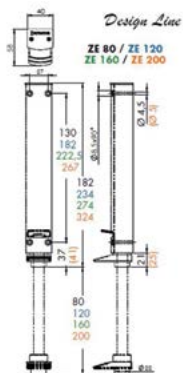

LEVERBARE KLEUREN

Ral 9006

Ral 9010

Ral 9005

TOEPASSINGSGBIEDEN

SERIE DESIGN LINE

Uiterst compacte bouwmodule ook bij grote slaglengtes van 80 mm tot 200 mm waarbij de zuigerstang in ingetrokken stand niet zichtbaar is.

AFMETINGEN

Alle afmetingen zijn in mm.

Omschrijving	Artikelnr.
Deurvastzetter ZE 80 Design Line, mat zilver	4790000
Deurvastzetter ZE 80, Design Line, RAL 9005 gitzwart	4790020
Deurvastzetter ZE 80, Design Line, RAL 9010 wit	4790010
Deurvastzetter ZE 120, Design Line, mat zilver	4810000
Deurvastzetter ZE 120, Design Line, RAL 9005 gitzwart	4810020
Deurvastzetter ZE 120, Design Line, RAL 9010 wit	4810010
Deurvastzetter ZE 120, Design Line, mat zilver	4780000
Deurvastzetter ZE 160, Design Line, RAL 9005 gitzwart	4780015
Deurvastzetter ZE 160, Design Line, RAL 9010 wit	4780010
Deurvastzetter ZE 200, Design Line, mat zilver	4830000
Deurvastzetter ZE 200, Design Line, RAL 9005 gitzwart	4830020
Deurvastzetter ZE 200, Design Line, RAL 9010 wit	4830010

KENMERKEN

- Elegant ontwerp samen met een robuuste constructie
- Slaglengte tussen 80 - 200 mm
- Van niet-roestend materiaal: perfect voor gebruik buiten of in een vochtige omgeving
- Vaste grip, ook bij zeer gladde of oneffen vloer, omdat een ingebouwde veer de zetter tegen de vloer drukt
- Eenvoudig gebruik: kan eenvoudig met de voet worden vastgezet of losgelaten