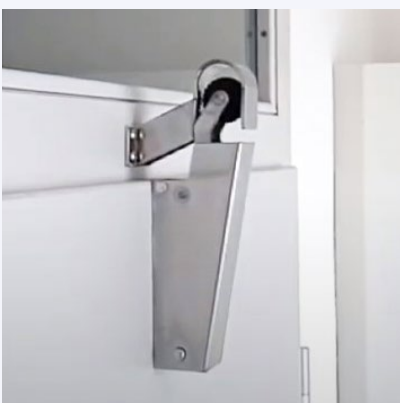

DE TECHNIEK VAN DEUROPVANGERS

Deuropvangers worden meestal centraal aan de bovenrand van de deur geplaatst. De haak wordt op het deurkozijn geplaatst. Bij het openen van de deur duwt de haak automatisch de rolbeugel naar beneden, waardoor de geïntegreerde veer wordt aangespannen.

Wanneer de deur sluit, valt de rolbeugel in de haak en wordt de deurbeweging hydraulisch gedempt. Hierdoor sluit de deur gecontroleerd en gelijkmatig ongeacht de grootte, het gewicht en de manier van sluiten van de deur.