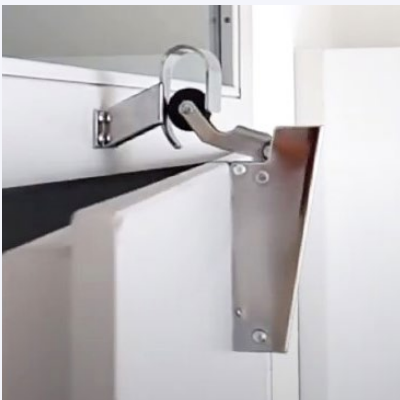

DE TECHNIEK VAN DEUROPVANGERS

Deuropvangers worden meestal centraal aan de bovenrand van de deur geplaatst. De haak wordt op het deurkozijn geplaatst. Bij het openen van de deur duwt de haak automatisch de rolbeugel naar beneden, waardoor de geïntegreerde veer wordt aangespannen.

Wanneer de deur sluit, valt de rolbeugel in de haak en wordt de deurbeweging hydraulisch gedempt. Hierdoor sluit de deur gecontroleerd en gelijkmatig ongeacht de grootte, het gewicht en de manier van sluiten van de deur.