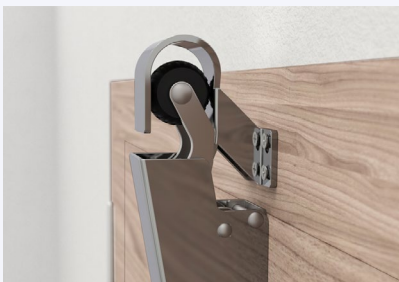

KENMERKEN

1: Geschikt voor vrijwel elke deur dankzij verschillende haken (zie hieronder).

2: Verkrijgbaar in verchroomd, roestvrij staal of RAL-kleuren.

3: Sluitkracht tussen 20 en 115 N (afhankelijk van het model en de uitvoering).

4: Meestal bovenaan op het kozijn gemonteerd; andere montage-opties zijn mogelijk.

5: Voor deurgewichten tot ca. 150kg (afhankelijk van de toepassing).

Haak gelijkliggend (1009)
voor gelijkliggende deuren