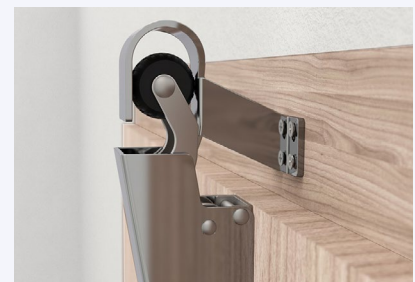

Haak opdek (1013)
voor opdekdeuren 15-30 mm